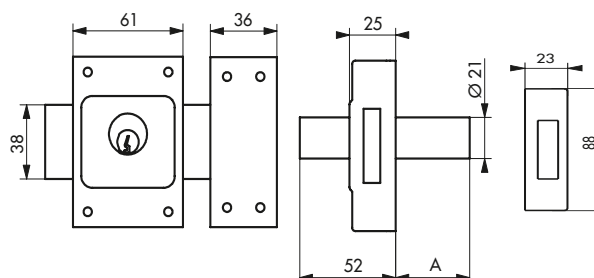

Verrou de sûreté / ETENDARD

Description / Description / Descripción

Coffre acier cambré. Gâche acier cambré. Pêne acier chromé. Cylindre laiton à 4 goupilles. Entrée acier zingué. 3 clés en acier nickelé.

Cambered steel case. Cambered steel striker. Chrome plated steel bolt. 4 pin brass cylinder. Zinc steel key hole plate. 3 nickel plated steel keys.

Caja de acero curvado. Cerradero de acero curvado. Pestillo de acero cromado. Cilindro de latón con 4 pasadores. Entrada de acero cincado.. 3 llaves de acero niquelado.

TARIF MÊME VARIURE

	Boîte	Colis.
VERROU ETENDARD à cylindre double à goupilles 40 mm époxy bronze 3 clés MV W45543	0012293	1
VERROU ETENDARD à cylindre double à goupilles 40 mm époxy bronze 3 clés MV W63654	0013290	1

TARIF CONDITIONNEMENT NON DÉCOLISABLE

	Boîte	Colis.
ETENDARD à double cyl. Ø 21 x 40 mm 3 clés en boîte 001029	0510225	30