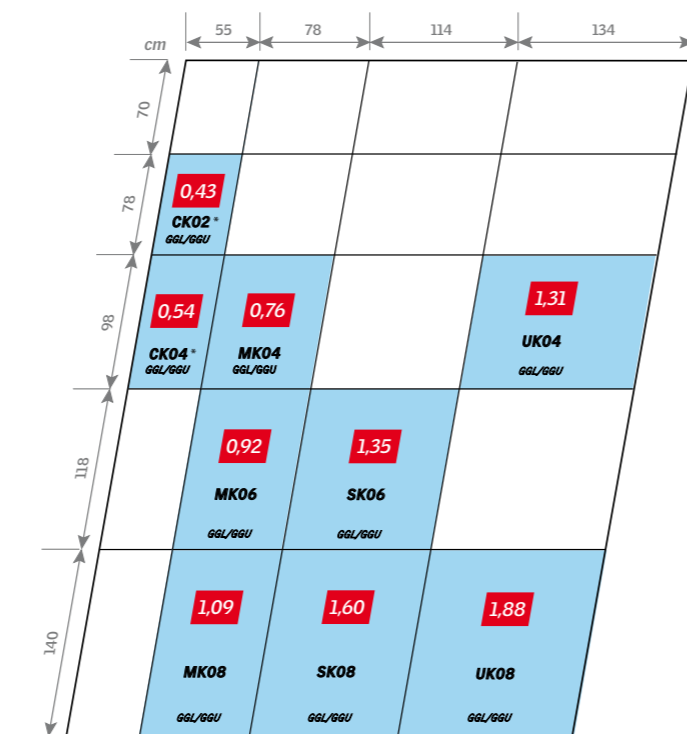

* En version électrique uniquement

Un service client

VELUX vous accompagne dans votre projet pour répondre à vos besoins

Vous souhaitez :

- Obtenir des conseils pour choisir vos produits
- Demander l'intervention d'un technicien SAV
- Commander des pièces détachées

Nos conseillers clients sont à votre écoute pour vous apporter une réponse et une solution

Tél : **0821 02 15 15**
(0,119 € ttc / min)