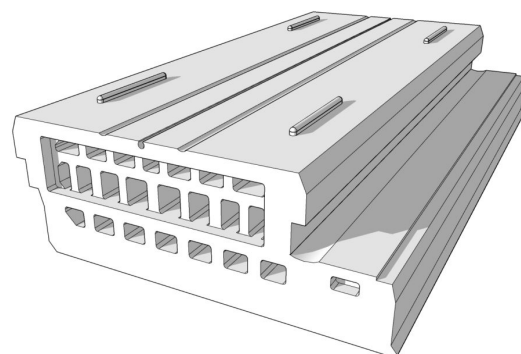

Voutissimo® T 600

DESCRIPTION

Entrevous isolant moulé, pour montage sur poutrelles treillis en entraxe 600 mm.

Disponible en version ignifugée à sous-face « Décor » (M1) et décliné en hauteurs coffrantes 120 et 150 mm.

Coefficient de transmission surfacique U_p compris entre 0,14 et 0,33 $W/m^2.K$.

Uniquement disponible sur la moitié Nord de la France.

CARACTÉRISTIQUES DU PRODUIT

- **Destination**
Vide sanitaire
- **Usage**
Maison Individuelle
- **Conductivité thermique ?**
0,036 (W/m.K)
- **Largeur d'entraxe (mm)**
600
- **Type de poutrelle**
Treillis
- **N° DOP**
ISOL002-06

Economies
d'énergie

LES + PRODUITS

- Fabrication par moulage conférant une résistance accrue au poinçonnement flexion
- Corps alvéolé pour une réduction du poids et une amélioration de l'impact carbone tout en conservant de hautes performances thermiques
- Profil optimisé pour faciliter le traitement des poutrelles jumelées ou triplées
- Disponible dans deux versions, pour poutrelles treillis à talon de 40 ou 45 mm selon les besoins
- Emboîtement mâle / femelle pour un maintien optimal sur chantier
- Fond plat pour faciliter l'étalement
- Goulottes sur le plateau supérieur pour le clipsage des rehausses Voutissimo®
- Sous-face Décor pour les versions ignifugées, pour une finition plus esthétique en haut de sous-sol ou garage
- FDES vérifiée
- Répond à la RT 2012 et à la future RE 2020
- Produit certifié NF Entrevous
- 100% recyclable
- Conçu et fabriqué en France