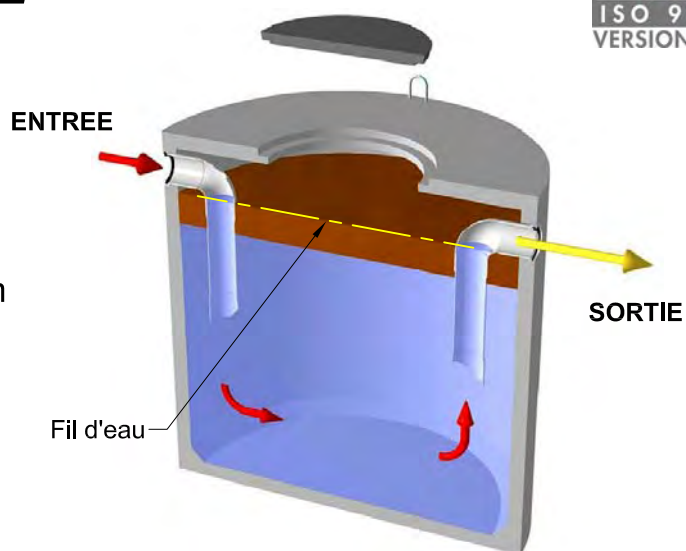

# FOSSE CYLINDRIQUE 1000 L

**Code produit :** 110005

**Poids :** 960 Kg

Capacité d'enfouissement maximum : 0,80 m

**S.A. R.THEBAULT**

Siège social et usine : ZI de Saint-Eloi - Plouédern - 29800 LANDERNEAU