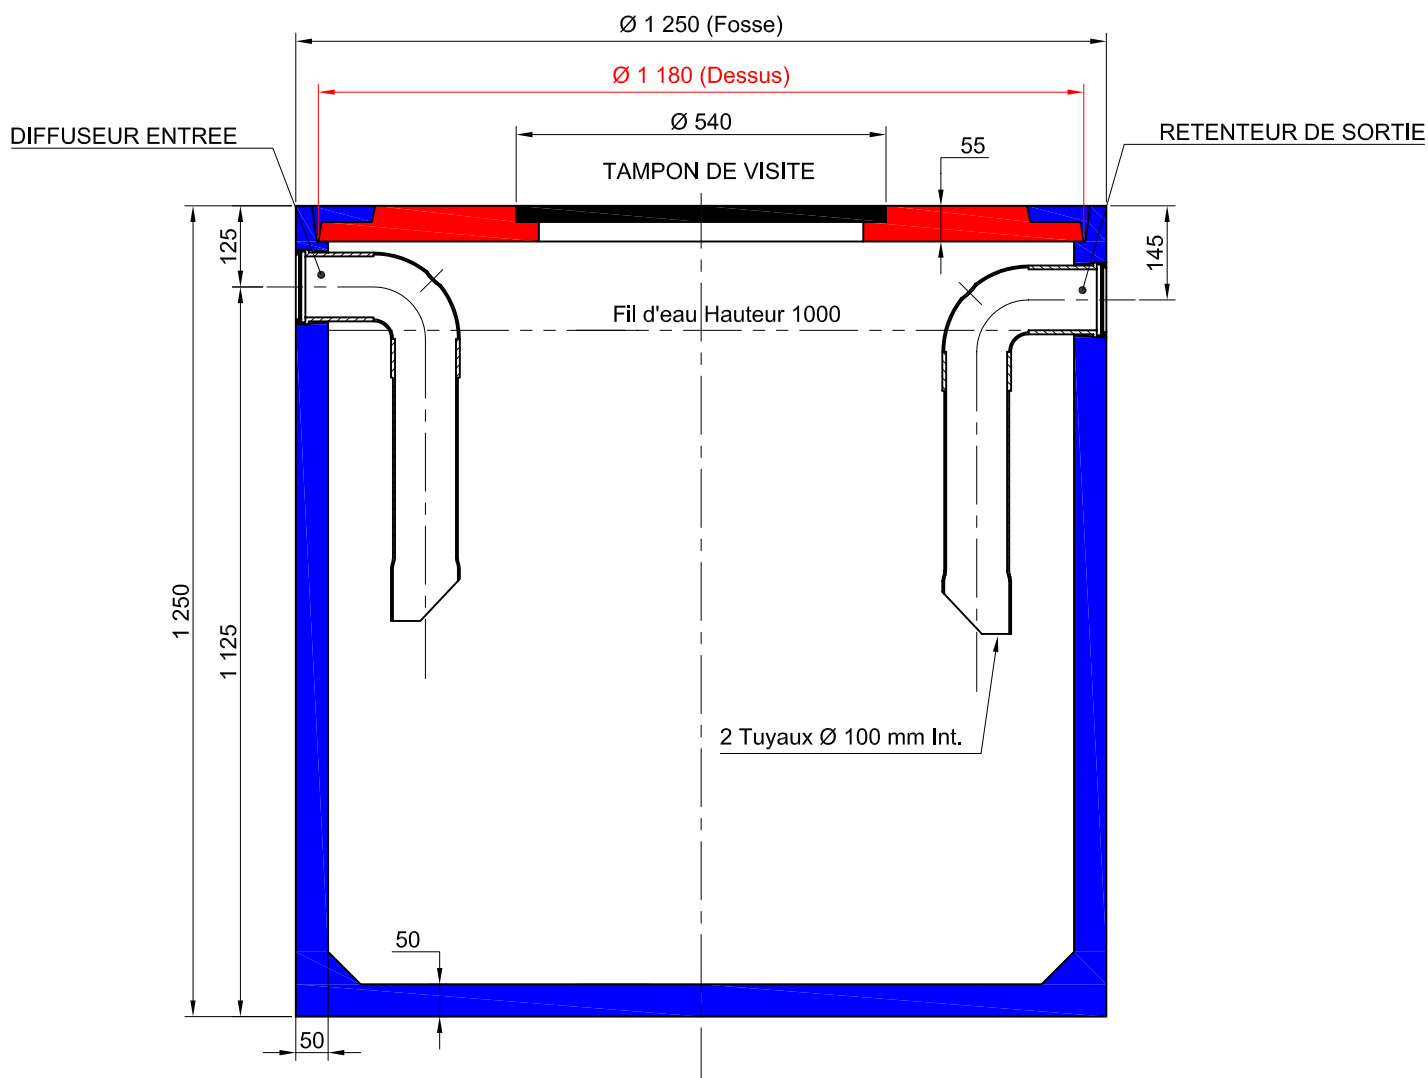

# FOSSE CYLINDRIQUE 1000 L

**Code produit :** 110005

**Poids :** 960 Kg

Capacité d'enfouissement maximum : 0,80 m

**S.A. R.THEBAULT**

Siège social et usine : ZI de Saint-Eloi - Plouédern - 29800 LANDERNEAU