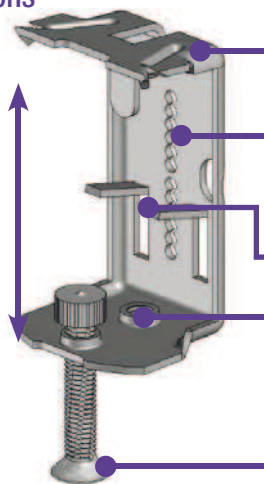

SUSPENTE POUTRELLE BÉTON POUR HOURDIS ALLÉGÉ

Tous système de suspensions

Suspentes toutes largeurs et toutes longueurs

Tige à crochet

Tige filetée M6

Pour talon de poutrelle de 30 à 50 mm

Compatible avec toutes longueurs et largeurs de suspentes

Fixation de la suspente avec deux vis de 10 mm autoperçuse

Trou pour tige à crochet

Filetage M6 pour tige filetée

Vis pour bloquer la suspente sur la poutrelle

⌚ FONCTION

- Système de fixation d'ossatures plafond ou autres accessoires sur le talon de poutrelles béton (précontraint ou hourdis) équipés d'entrevous en PET, en bois moulé, polystyrène, etc...
- Utilisation sur la quasi-totalité de la gamme de poutrelles béton existant sur le marché (talon de 30 à 50 mm).
- Nombre de suspentes poutrelles par m² :
Pour usage courant de pose de plaque de BA13 avec un espacement de 0,60 m et une portée de 1,20 m la consommation est de 1,5 suspente au m².
- Hauteur de plenum : de 1 cm à infini en fonction du système de fixation adopté.

⌚ DESCRIPTION

Réalisation à partir de bande refendue galvanisée conforme à la norme EN 10142.

Fixation à la visseuse de la vis d'appui permettant de bloquer la suspente sur le talon de la poutrelle béton. Conforme à la norme 13964.

Caractéristiques avantageuses de montage de faux-plafond :

- Compatibilité avec les tiges filetées M6 au pas de 100.
- Compatible avec toutes longueurs et largeurs de suspentes.

Fixation de la suspente à l'aide de deux vis de 10 mm auto perceuse dans la rainure d'amorçage.