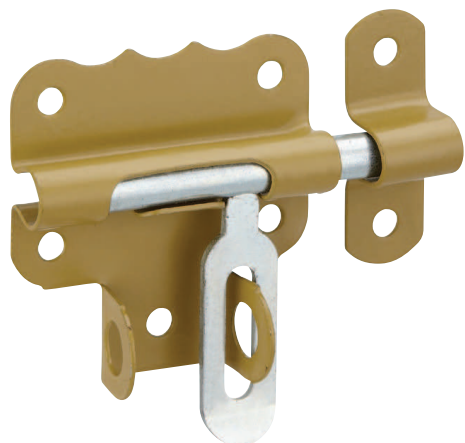

Targette / CADENASSABLE

Description / Description / Descripción

Platine acier cambré. Gâche acier cambré. Patte porte-cadenas. Pêne rond coulissant.

Cambered steel plate. Cambered steel striker. Padlock staple. Sliding round bolt.

Pletina de acero curvado. Cerradero de acero curvado. Patilla portacandado. Pestillo redondo destizante.

Finition / Finish / Acabado

Zingué / bronze
Zinc coated / bronze
Cincado / bronce

Designation	Boite	Colis.	Bac	Colis.	Blister				Colis.
					France	Euro 1	Euro 2	Euro 3	
TARGETTE cadenassable			9090339	10	1090337	1933221	1923222	1943220	10