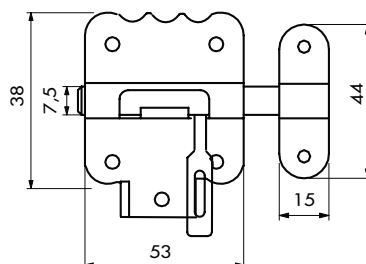

Targette / CADENASSABLE

Description / Description / Descripción

Platine acier cambré. Gâche acier cambré. Patte porte-cadenas. Pêne rond coulissant.

Cambered steel plate. Cambered steel striker. Padlock staple. Sliding round bolt.

Pletina de acero curvado. Cerradero de acero curvado. Patilla portacandado. Pestillo redondo destizante.

Finition / Finish / Acabado

Zingué / bronze
Zinc coated / bronze
Cincado / bronce

Designation	Boite	Colis.	Bac	Colis.	Blister				Colis.
					France	Euro 1	Euro 2	Euro 3	
TARGETTE cadenassable			9090339	10	1090337	1933221	1923222	1943220	10