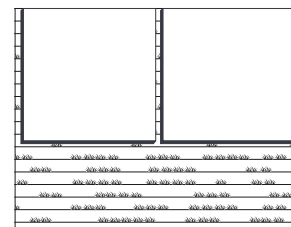

POSA A SECCO SU ERBA
Dry laying on grass