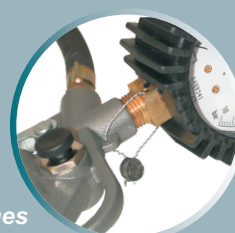

Blister

Poids : 0,82 kg

Les + produit

Flexible 18/20 bar
Ø 6 x 11 mm, long. 0,35 m

Protection anti-choc
enrobante du manomètre

Poignée ergonomique en aluminium

Manomètre 0-10 bar
précision 0,1 bar

Bec court démontable

Tuyau spiral 6 x 8 mm,
long. 5 m

Poignée ergonomique
en aluminium

Raccord rapide

Raccord baïonnette

zone PRO

Raccordement rapide

Les outils composant ce kit sont tous munis d'embouts raccords rapides

Connexion facile

> Connection et déconnection rapide par bague coulissante.

Compatibilité internationale aux normes

> ISO 6150 Série B.

Homologué CE

Pistolet de gonflage homologué, ayant subi une vérification primitive (vérification individuelle en 3 points de l'échelle qui assure la précision et la justesse de ce pistolet)
Le poinçon "posé" atteste que le pistolet a bien subi cette batterie de tests obligatoire et qu'il est conforme aux normes en vigueur.