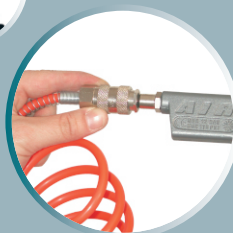

Blister

Poids : 0,82 kg

Les + produit

Flexible 18/20 bar
Ø 6 x 11 mm, long. 0,35 m

Protection anti-choc
enrobante du manomètre

Poignée ergonomique en aluminium

Manomètre 0-10 bar
précision 0,1 bar

Bec court démontable

Tuyau spiral 6 x 8 mm,
long. 5 m

Poignée ergonomique
en aluminium

Raccord rapide

Raccord baïonnette

zone PRO

Raccordement rapide

Les outils composant ce kit sont tous munis d'embouts raccords rapides

Connexion facile

> Connection et déconnection rapide par bague coulissante.

Compatibilité internationale aux normes

> ISO 6150 Série B.

Homologué CE

Pistolet de gonflage homologué, ayant subi une vérification primitive (vérification individuelle en 3 points de l'échelle qui assure la précision et la justesse de ce pistolet)
Le poinçon "posé" atteste que le pistolet a bien subi cette batterie de tests obligatoire et qu'il est conforme aux normes en vigueur.