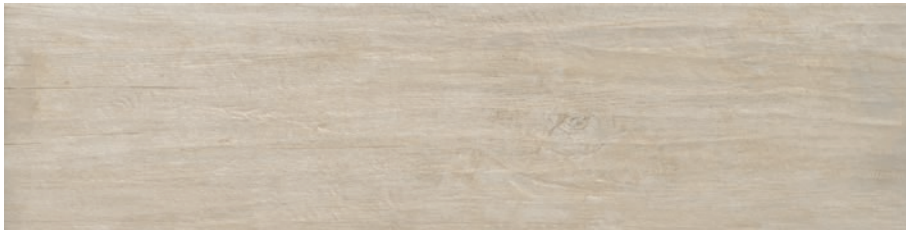

V 3

SLOWOOD

Gres porcellanato colorato in massa

FULLY-COLOURED PORCELAIN TILES / GRÈS CÉRAMÉ COLORÉ DANS LA MASSE / DURCHGEFÄRBTES FEINSTEINZEUG / КЕРАМОГРАНИТ, ПРОКРАШЕННЫЙ В МАССЕ

> AVOCADO

cod. 27374 AVOCADO RETT.
30x120 / 12"x48"