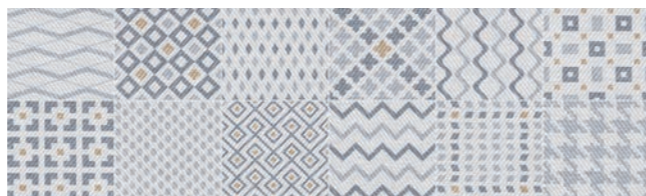

HARLEM HIELO
31,5X100
70DN521