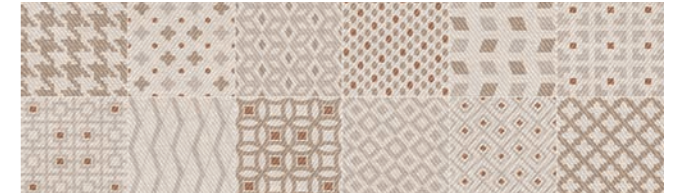

HARLEM BEIGE
31,5X100
70DN721