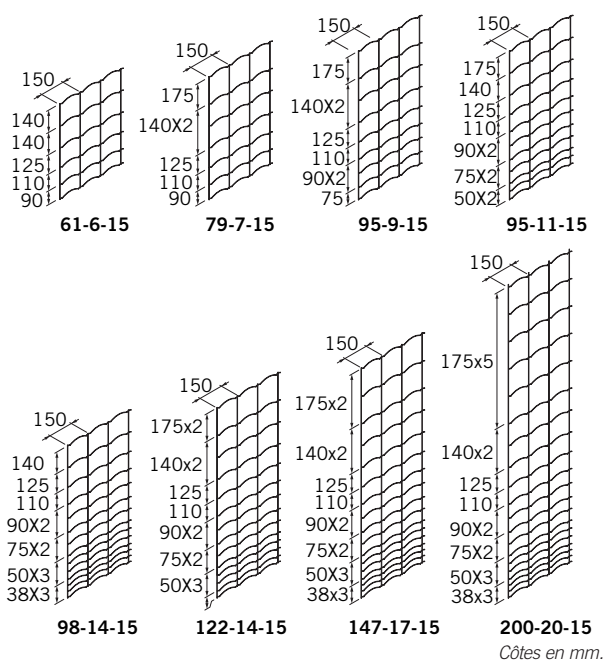

Résistance à la corrosion

- → Fabrication en acier galvanisé riche classe A selon norme NF EN 10244-2.

Exemple de désignation : 200 - 20 - 15
200 = Hauteur clôture en cm - 20 = Nombre de fils horizontaux
15 = Largeur de maille en cm.

CARACTÉRISTIQUES TECHNIQUES

Ø fil (mm)	Hauteur nominale (m)	Maille (mm)	Référence tarif	Poteau associé	Conditionnement	Accessoires de pose
Lisières : 2,45 Autres : 1,90	0,80	150	79-7-15	Poteau bois	Rouleau de 50 m	Crampillons DIRICKX
	1,00	150	95-9-15			
	1,20	150	122-14-15			
	1,50	150	147-17-15			
	2,00	150	200-20-15